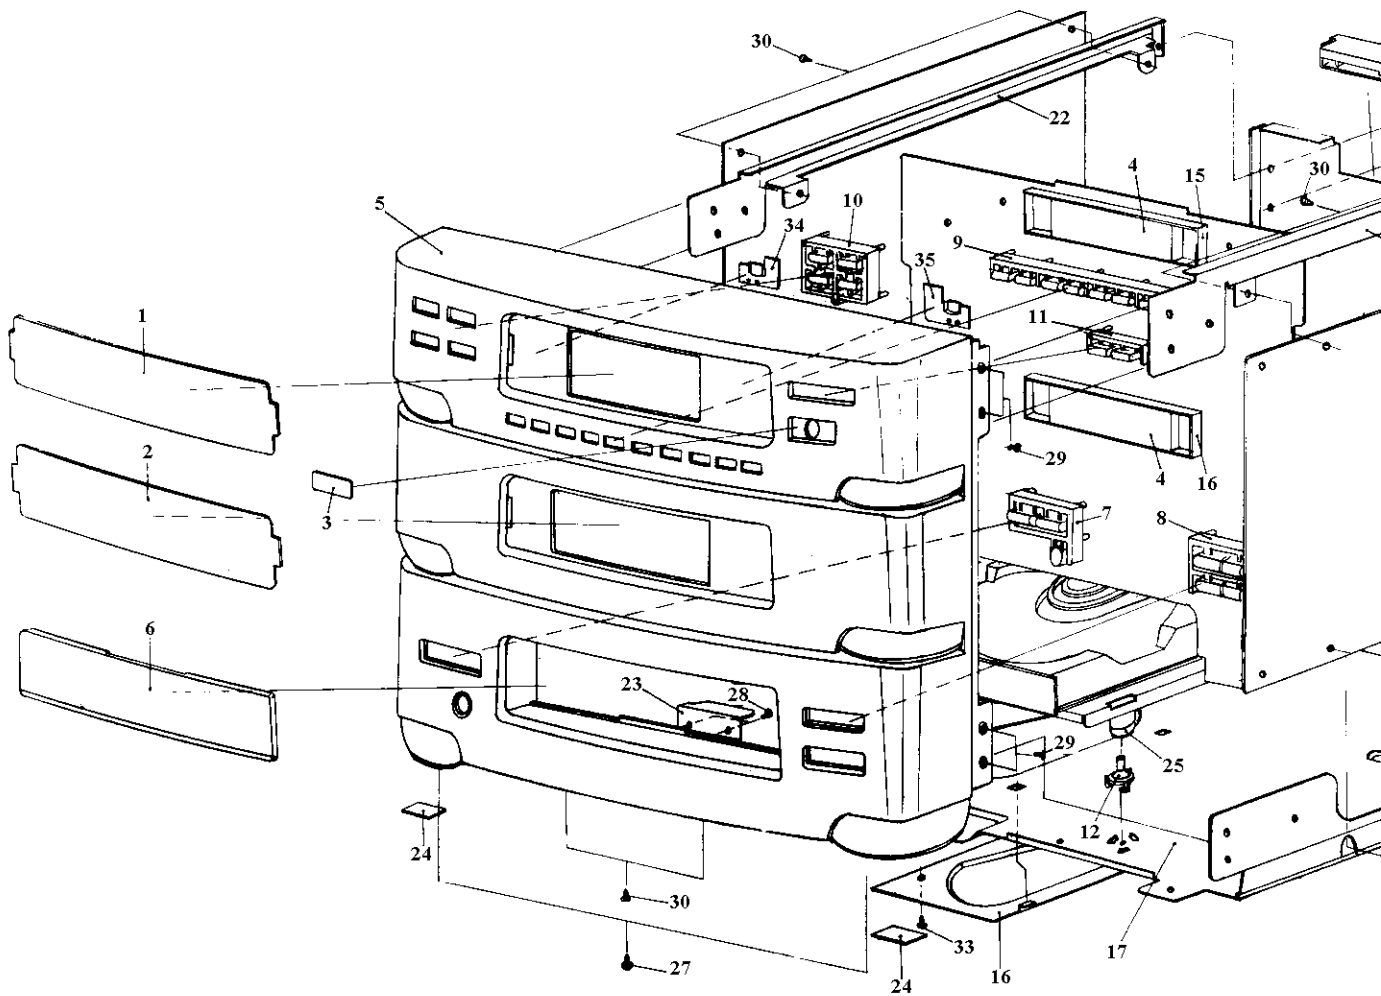

**SYS-600 FM/AM STEREO
TUNER SHEET # 1 (130-1247)
FAXBACK DOC # 10946**

**SYS-600 FM/AM STEREO
TUNER SHEET # 2 (130-1247)
FAXBACK DOC # 10946**